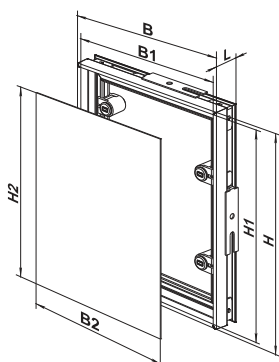

Конструкция

- Рамка из ПВХ профиля оборудована магнитами и скрывает межплиточный шов.
- Металлическая пластина для крепления керамической плитки.

- Магнитное крепление пластины к раме.
- Открывается и закрывается легким нажатием или с помощью вантуза.
- Широкий выбор размеров.

Габаритные размеры

Модель	Размеры, мм						
	B	H	B2	H2	B1	H1	L
ДКП 150x150	156	156	145	145	153	153	30
ДКП 150x200	156	206	145	195	153	203	30
ДКП 150x300	156	306	145	295	153	303	30
ДКП 200x200	206	206	195	195	203	203	30
ДКП 200x250	206	256	195	245	203	253	30
ДКП 200x300	206	306	195	295	203	303	30
ДКП 200x350	206	356	195	345	203	353	30
ДКП 200x400	206	406	195	395	203	403	30
ДКП 200x450	206	456	195	445	203	453	30
ДКП 200x500	206	506	195	495	203	503	30
ДКП 250x250	256	256	245	245	253	253	30
ДКП 250x300	256	306	245	295	253	303	30
ДКП 250x350	256	356	245	345	253	353	30
ДКП 250x400	256	406	245	395	253	403	30
ДКП 300x300	306	306	295	295	303	303	30
ДКП 300x350	306	356	295	345	303	353	30
ДКП 300x400	306	406	295	395	303	403	30
ДКП 300x450	306	456	295	445	303	453	30
ДКП 300x500	306	506	295	495	303	503	30
ДКП 400x400	406	406	395	395	403	403	30