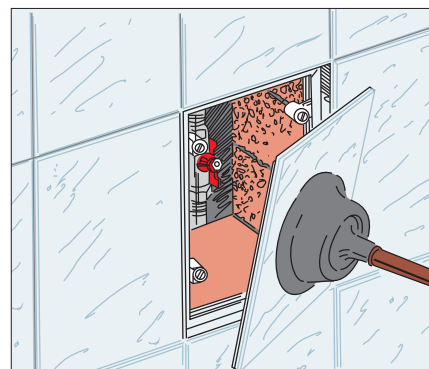

Серия ДКП

Ревизионные дверцы на раме из ПВХ для крепления керамической плитки

Примеры монтажа

Применение

- Предназначены для установки в стене и для монтажа керамической плитки.
- Обеспечивают быстрый доступ к скрытым узлам и коммуникациям
- «Скрытый» монтаж для эстетичного внешнего вида.
- Возможность использования во влажных помещениях.
- Защищено патентами в разных странах.

Конструкция

- Рамка из ПВХ профиля оборудована магнитами и скрывает межплиточный шов.
- Металлическая пластина для крепления керамической плитки.

- Магнитное крепление пластины к раме.
- Открывается и закрывается легким нажатием или с помощью вантуза.
- Широкий выбор размеров.

Монтажные особенности

- Легкий монтаж при помощи распорных лапок.
- Возможность идеальной подгонки положения плитки по отношению к поверхности стены за счет регулируемой высоты магнитов.
- Простое крепление керамической плитки к пластине при помощи клея.
- Простой уход.