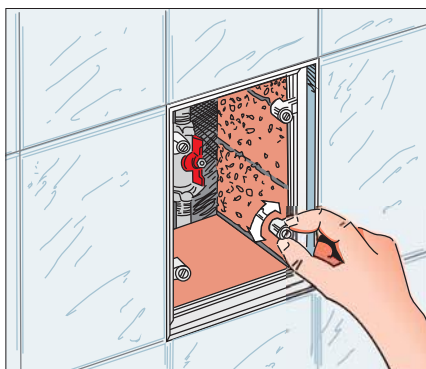

Серия ДКП

Ревизионные дверцы на раме из ПВХ для крепления керамической плитки

Примеры монтажа

Применение

- Предназначены для установки в стене и для монтажа керамической плитки.
- Обеспечивают быстрый доступ к скрытым узлам и коммуникациям
- «Скрытый» монтаж для эстетичного внешнего вида.
- Возможность использования во влажных помещениях.
- Защищено патентами в разных странах.

Конструкция

- Рамка из ПВХ профиля оборудована магнитами и скрывает межплиточный шов.
- Металлическая пластина для крепления керамической плитки.

- Магнитное крепление пластины к раме.
- Открывается и закрывается легким нажатием или с помощью вантуза.
- Широкий выбор размеров.

Монтажные особенности

- Легкий монтаж при помощи распорных лапок.
- Возможность идеальной подгонки положения плитки по отношению к поверхности стены за счет регулируемой высоты магнитов.
- Простое крепление керамической плитки к пластине при помощи клея.
- Простой уход.