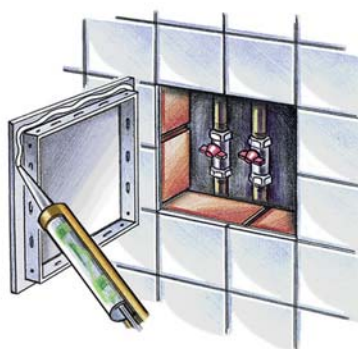

### ■ Применение

- Предназначены для установки в стене или потолке.
- Обеспечивают быстрый доступ к скрытым узлам и коммуникациям.
- Возможность использования во влажных помещениях.
- Защищено патентами в разных странах.

### ■ Конструкция

- Изготовлены из высококачественного АБС пластика.

- Левостороннее или правостороннее открывание.
- Открывается и закрывается легким нажатием.
- Оборудована замком с ключом.

### ■ Монтажные особенности

- Простой монтаж при помощи раствора или клея.
- Возможность универсального монтажа для левостороннего или правостороннего открывания.
- Простой уход.

### ■ Примеры монтажа