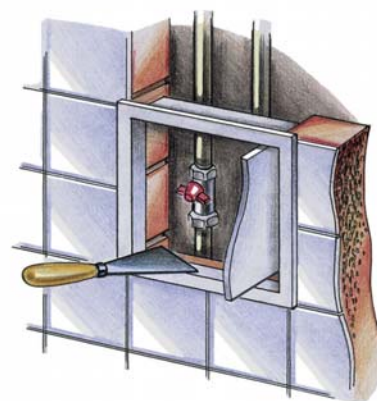

### ■ Применение

- Предназначены для установки в стене или потолке.
- Обеспечивают быстрый доступ к скрытым узлам и коммуникациям.
- Возможность использования во влажных помещениях.
- Защищено патентами в разных странах.

### ■ Конструкция

- Изготовлены из высококачественного АБС пластика.

- Левостороннее или правостороннее открывание.
- Открывается и закрывается легким нажатием.
- Оборудована замком с ключом.

### ■ Монтажные особенности

- Простой монтаж при помощи раствора или клея.
- Возможность универсального монтажа для левостороннего или правостороннего открывания.
- Простой уход.

### ■ Примеры монтажа