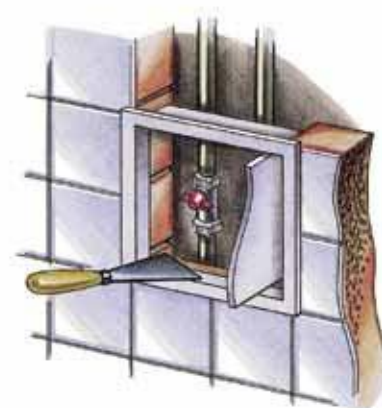

■ Примеры монтажа